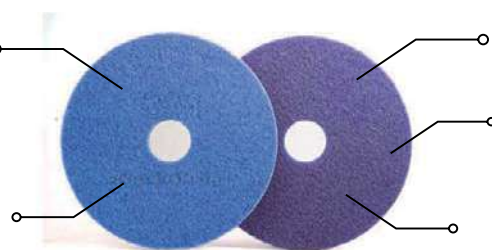

La combinación de sus fibras logra una perfecta adherencia del disco al piso.

La distribución uniforme de resinas,
minerales y abrasivos a través del disco
(no solo en la superficie) asegura
un desempeño superior, consistencia, mejores
resultados y una larga vida útil.

Existe un Disco Scotch-Brite®
para cada necesidad.

**Restriega, limpia y abrillanta
tus pisos con los Discos
Scotch-Brite® Professional®.**

3M hace la limpieza más rápida y fácil

La combinación de diferentes tecnologías de punta en los abrasivos y adhesivos 3M para las fibras de los discos, da como resultado el mejor disco en desempeño y durabilidad del mercado.

1. Desempeño: la distribución uniforme de fibras y los minerales abrasivos adecuados en cada tarea, logran mejores resultados en un menor tiempo y de forma más fácil para quien lo realiza.

2. Durabilidad del disco: el disco 3M dura hasta 5 veces más, ya que los minerales se encuentran tanto en las caras del disco como en el interior logrando que siempre puedas realizar las labores.

Tecnología 3M para Discos de Piso.

Abrasivo (mineral):
Agresividad y función.

Recubrimiento:
Aplicado sobre la superficie para dar una acabado perfecto.

Fibra:
Columna vertebral del disco.

Resina:
Mantiene la fibra y mineral juntos.