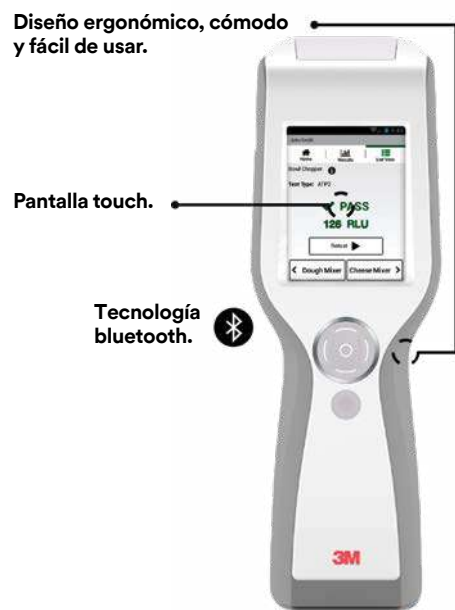

3M™ Clean-Trace™ Sistema de Monitoreo de Higiene

La prueba que mira más allá de la superficie.

Cuando la gente confía en ti para identificar y mantener los riesgos de higiene bajo control, es necesario tener un sistema confiable e integral, para tomar decisiones de alto riesgo con objetividad. Requieren algo más que una evaluación visual. Necesitan resultados más rápidos que aquellos que proporcionan las pruebas microbiológicas.

El diseño flexible del hisopo te ayuda a tomar muestras en zonas difíciles.

Hisopo prehumedecido y listo para usarse.

Fácil de activar para una mayor eficiencia.

Información de equipo e insumos.

3M™ Clean-Trace™ Luminómetro y Software de Tendencia de Datos* LM11 / cada uno.

Diseño ergonómico, cómodo y fácil de usar.

Pantalla touch.

Tecnología bluetooth.

3M™ Clean-Trace™ Hisopos de Agua AQT200 100/caja.

3M™ Clean-Trace™ Hisopos de Superficie UXL100 100/caja.

Los hisopos de 3M™ Clean-Trace™ cuentan con un diseño que es fácil de usar, por su forma alargada y flexible, lo que permite tomar muestras incluso en áreas difíciles de alcanzar, activándose con una sola mano.